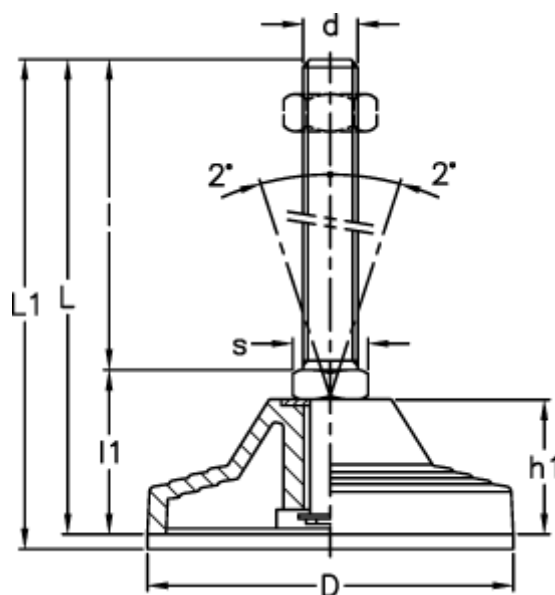

Varenummer: 2310310961
Beskrivelse: E+G Fast stilleben m/gummi og gevind
LV.A-125-APS-AS-M20x95

Mål

D	= 125
d	= M20
h	= 45
l	= 95
L	= 150
l1	= 55
L1	= 160
Max. belastning (N)	= 40000

s = 24